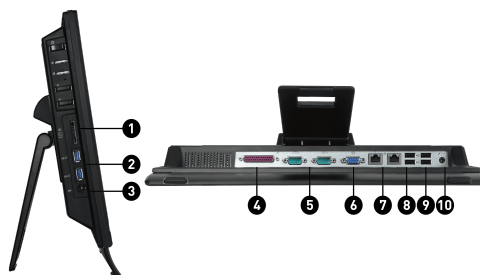

FEATURES

15.6" Full HD Screen

15.6" Full HD (1920x1080) screen is ideal for POS terminals in shops.

Dalle de niveau IPS

La dalle IPS optimise instantanément les couleurs et la luminosité afin de vous offrir une meilleure expérience de création de vidéo.

2 COM Ports

Fully connect devices of POS to make it an optimal cutting-edge platform for a variety of commercial projects.

Deux connecteurs LAN

Les deux connecteurs LAN offrent la possibilité de disposer d'un réseau de secours et d'un environnement réseau plus sécurisé.

Support TPM

Sécurisez vos données confidentielles avec une clé de cryptage.

HDD Caddy Support

You can install a second internal HDD rapidly when it crashes, so that you can continue to work.

MSI Center

Le logiciel MSI Center simplifie et optimise l'utilisation de votre ordinateur en regroupant les paramètres systèmes et logiciels dans une même interface.

MSI Cloud Center

L'application MSI Cloud Center vous propose un espace de stockage cloud vous permettant de sauvegarder les fichiers de vos périphériques mobiles (Android et iOS).

CONNECTIONS

- | | |
|-------------------------------|-------------------------------------|
| 1. 1x Card reader | 2. 2 x USB 3.2 Gen 2 Type A |
| 3. 1x DC-in | 4. 1 x Parallel Port (Printer Port) |
| 5. 2 x Serial Port (COM Port) | 6. 1 x VGA Port |
| 7. 2 x RJ-45 LAN | 8. 2 x USB 2.0 Type A |