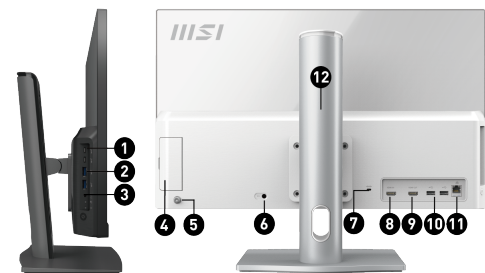

VESA крепление

Для установки на стене офиса или дома с помощью крепления VESA, что может сделать моноблок незаметным.

Шторка веб-камеры

Моментальная защита конфиденциальности при использовании веб-камеры.

CONNECTIONS

- | | |
|----------------------------------|--------------------------------|
| 1. 2x USB3.2 Gen 2 Type C | 2. 2x USB3.2 Gen 2 Type A |
| 3. 1x Mic-in/Headphone-out combo | 4. 1x Переключаемый 2 |
| 5. 5-дюймовый накопитель | 6. 5-поз. навигационный модуль |
| 7. 1x DC-in | 8. 1x слот замка Кенсингтона |
| 9. 1x HDMI™ in | 10. 1x HDMI™ out |
| 11. 2x USB 2.0 Type A | 12. 1x RJ45 LAN |
| 13. 1x USB 2.0 Type A | |