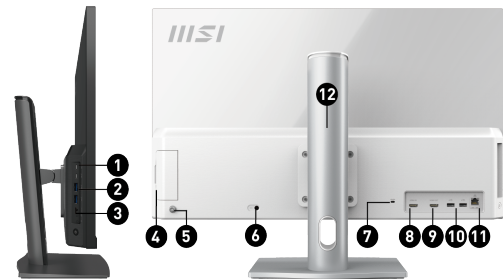

Разделение внутреннего пространства компьютерного корпуса на 3 отдельные камеры с независимой вентиляцией.

VESA крепление

Для установки на стене офиса или дома с помощью крепления VESA, что может сделать моноблок незаметным.

Возможность апгрейда

Удобный доступ к компонентам предоставляет легкий апгрейд для актуальной конфигурации.

CONNECTIONS

1. 2x USB3.2 Gen 2 Type C
2. 2x USB3.2 Gen 2 Type A
3. 1x Mic-in/Headphone-out combo
4. 1x 2.5" накопитель переключ.
5. 5-поз. навигационный модуль
6. 1x DC-in
7. 1x слот замка Кенсингтона
8. 1x HDMI™ in
9. 1x HDMI™ out
10. 2x USB 2.0 Type A
11. 1x RJ45 Ethernet
12. 1x USB 2.0 Type A