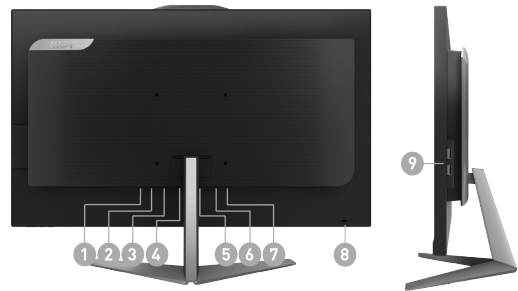

Поддерживается TPM-модуль

Программный TPM-модуль служит для защищенного хранения криптографических ключей.

VESA крепление

Для установки на стене офиса или дома с помощью крепления VESA, что может сделать моноблок незаметным.

CONNECTIONS

- | | |
|---|------------------------------|
| 1. DC Jack | 2. 1x HDMI™ out (2.0) |
| 3. 1x DP out (1.4) | 4. 1x RJ45 |
| 5. 1x USB 3.2 Gen 2 Type-A/ 1x USB 3.2 Gen 2 Type-C | 6. 2x USB 3.2 Gen 1 Type A |
| 7. 1x Mic-in/ 1x Line-out | 8. 1x слот замка Кенсингтона |
| 9. 2x USB 2.0 Type-A | |