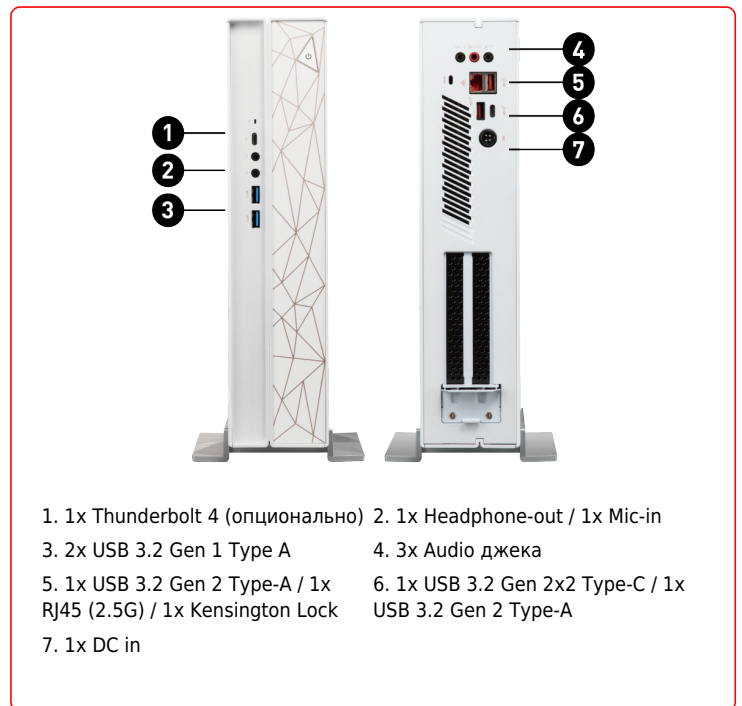

### Процессор Intel 11-го поколения

Новейший процессор Intel® Core™ i7 11-го поколения дает 19% прирост производительности по сравнению со своим предшественником.

## CONNECTIONS

- 1x Thunderbolt 4 (опционально)
- 1x Headphone-out / 1x Mic-in
- 2x USB 3.2 Gen 1 Type A
- 3x Audio джека
- 1x USB 3.2 Gen 2 Type-A / 1x RJ45 (2.5G) / 1x Kensington Lock
- 1x USB 3.2 Gen 2x2 Type-C / 1x USB 3.2 Gen 2 Type-A
- 1x DC in