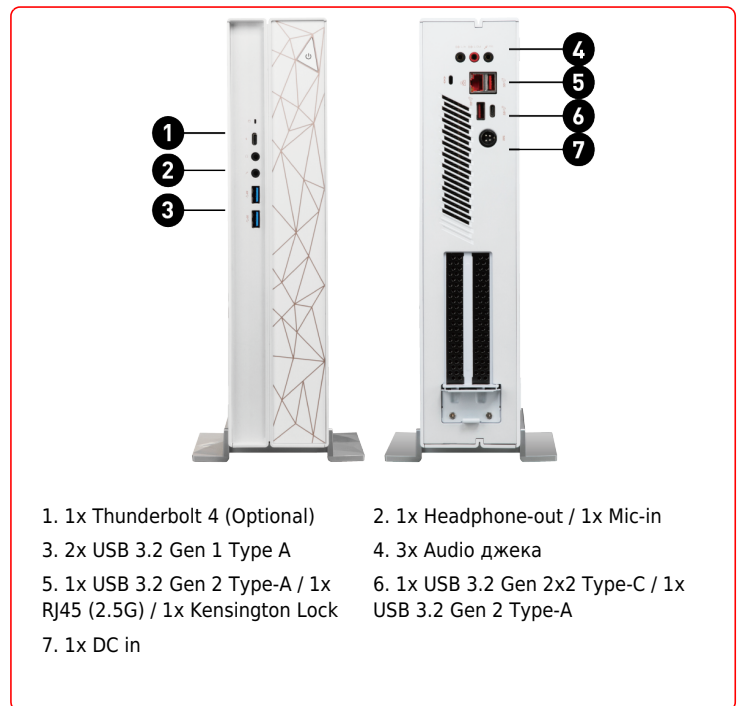

Интерфейс Thunderbolt™ 4

Универсальный интерфейс с пропускной способностью 40 Гбит/с - для удобного и скоростного подключения периферийных устройств.

Видеокарта GeForce RTX™

Десктоп оборудован видеокартой MSI серии GeForce RTX™, которая обеспечивает 40% прирост производительности по сравнению с предыдущей моделью.

Процессор Intel 11-го поколения

Новейший процессор Intel® Core™ i7 11-го поколения дает 19% прирост производительности по сравнению со своим предшественником.

CONNECTIONS

- 1x Thunderbolt 4 (Optional)
- 1x Headphone-out / 1x Mic-in
- 2x USB 3.2 Gen 1 Type A
- 3x Audio джека
- 1x USB 3.2 Gen 2 Type-A / 1x RJ45 (2.5G) / 1x Kensington Lock
- 1x USB 3.2 Gen 2x2 Type-C / 1x USB 3.2 Gen 2 Type-A
- 1x DC in