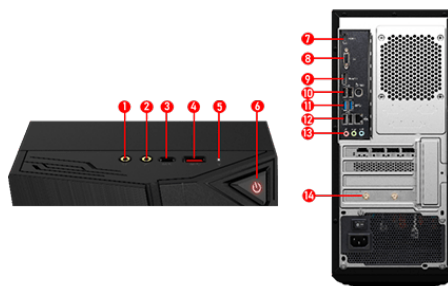

Panneau latéral en verre trempé transparent

Appréciez comme il se doit le style de votre PC et de ses composants grâce au panneau latéral en verre trempé transparent.

Mystic Light

Personnalisez le look de votre ordinateur comme bon vous semble en modifiant les couleurs et les effets du rétroéclairage LED RGB.

CONNECTIONS

- | | |
|-----------------------------|--|
| 1. 1x Headphone | 2. 1x Microphone |
| 3. 1x USB 3.2 Gen 1 Type C | 4. 1x USB 3.2 Gen 1 Type A |
| 5. HDD LED | 6. Power button |
| 7. 1x HDMI™ out | 8. 1x VGA (D-sub) |
| 9. 1x DisplayPort out | 10. 1x PS/2 Combo port / 2x USB 2.0 Type A |
| 11. 2x USB 3.2 Gen 1 Type A | 12. 1x RJ45 (1G LAN) / 2x USB 2.0 Type A |
| 13. 3x Audio jacks | 14. 2x Wi-Fi Antenna |