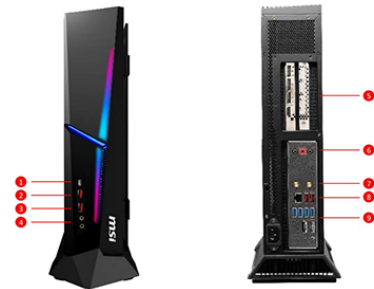

CONNECTIONS

1. 1x USB 3.2 Gen 1 Type C	2. 1x USB 3.2 Gen 1 Type A
3. 1x USB 2.0 Type A	4. 1x Mic-in / 1x Headphone-out
5. 3x DP out (1.4) / 1x HDMI™ out (2.1)	6. 3x Audio jacks
7. 2x Thunderbolt 4 (USB-C) (Optional)/ 2x mini DP for thunderbolt pass through(Optional)	8. 2x WiFi Antenna
9. 1x RJ45 (2.5 LAN) / 2x USB 3.2 Gen 2 Type A	10. 4x USB 3.2 Gen 1 Type A/ 1x DP out (1.4) / 1x HDMI™ out (2.0)