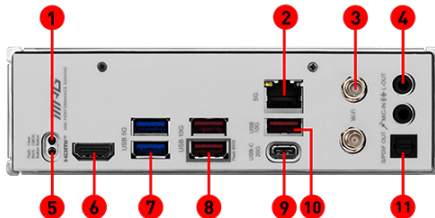

CONNECTIONS

1. Clear CMOS Button
2. 5G LAN
3. Wi-Fi / Bluetooth
4. HD Audio Connectors
5. Flash BIOS Button
6. HDMI™
7. USB 5Gbps Type-A
8. USB 10Gbps Type-A
9. USB 20Gbps Type-C
10. USB 10Gbps Type-A
11. Optical S/PDIF OUT