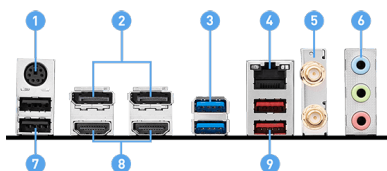

2,5G LAN

Le connecteur 2,5G LAN délivre une expérience en ligne parfaitement fluide.

EZ Debug LED

Trouvez facilement la source des problèmes pouvant survenir sur la carte.

Frozr AI Cooling

Détecte la température du processeur et du processeur graphique et ajuste automatiquement le comportement du ventilateur.

Memory Boost

Advanced technology to deliver pure data signals for the best performance, stability and compatibility.

Core Boost

Circuit repensé et alimentation numérique pour supporter plus de cœurs et assurer de meilleures performances.

CONNECTIONS

1. Connecteur clavier / souris
2. DisplayPort
3. USB 3.2 Gen1 Type-A 5 Gb/s
4. 2.5G LAN
5. Wi-Fi / Bluetooth
6. Jacks audio
7. USB 2.0
8. HDMI™
9. USB 3.2 Gen 2 Type-A 10 Gb/s