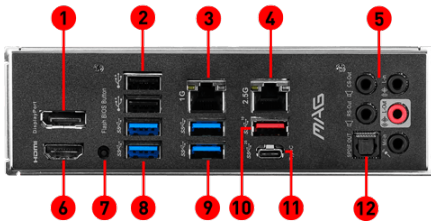

## CONNECTIONS

- |                                   |                                 |
|-----------------------------------|---------------------------------|
| 1. DisplayPort                    | 2. USB 2.0                      |
| 3. Gigabit LAN Port               | 4. 2.5G LAN Port                |
| 5. HD Audio Connectors            | 6. HDMI™                        |
| 7. Flash BIOS Button              | 8. USB 3.2 Gen 1 5Gbps Type-A   |
| 9. USB 3.2 Gen 1 5Gbps Type-A     | 10. USB 3.2 Gen 2 10Gbps Type-A |
| 11. USB 3.2 Gen 2x2 20Gbps Type-C | 12. Optical S/PDIF OUT          |