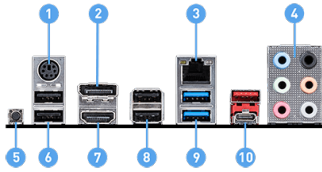

CONNECTIONS

1. Keyboard / Mouse	2. DisplayPort
3. LAN	4. HD Audio Connectors
5. Flash BIOS Button	6. USB 2.0
7. HDMI	8. USB 2.0
9. USB 3.2 Gen 1 5Gbps Type-A	10. USB 3.2 Gen 2 10Gbps Type-A+C