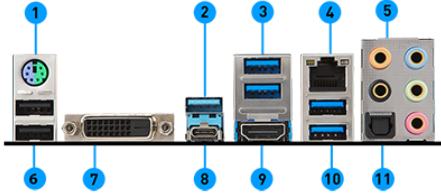

CONNECTIONS

1. PS/2 Combo Port	2. USB 3.1 Gen 2
3. USB 3.1 Gen 1	4. LAN Port
5. HD Audio Connectors	6. USB 2.0 Port
7. DVI-D Port	8. LIGHTNING USB 3.1 Gen2 Type-C
9. HDMI™	10. USB 3.1 Gen 1
11. Optical S/PDIF-Out