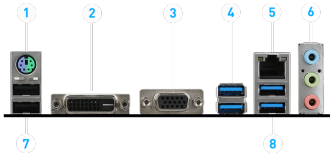

FEATURES

SPECIFICATIONS

Modèle	A320M PRO-VD/S
CPU	AMD® RYZEN™ de 1ère et 2ème génération / AMD® RYZEN™ avec processeur graphique Radeon™ Vega / AMD® série-A et Athlon™ pour socket AM4
Socket	AM4
Chipset	AMD® A320
Slots graphiques	1 x PCI-E 3.0 x16
Sorties vidéo	VGA, DVI-D
Support mémoire	2 DIMM, Dual Channel DDR4-2667
Slots d'extension	2 x PCI-E x1
SATA / M.2 / U.2	4 x SATA 6 Gb/s
USB 3.1 Gen1	6 x USB 3.1 Gen1
USB 2.0	6 x USB 2.0
LAN	10/100/1000 Mb/s LAN
Audio	Audio Haute Définition 7.1
Format	M-ATX

CONNECTIONS

1. Port pour périphérique PS/2
3. Port VGA
5. Port Realtek® Gigabit LAN
7. Port USB 2.0

2. Port DVI-D
4. Port USB 3.1 Gen1 type A
6. Connecteur audio HD
8. Port USB 3.1 Gen1 type A