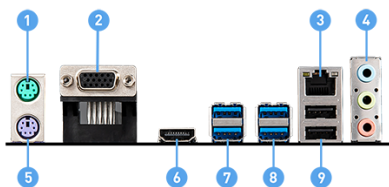

Core Boost

Circuit repensé et alimentation numérique pour supporter plus de cœurs et assurer de meilleures performances.

Turbo M.2

Assure un débit allant jusqu'à 32 Gb/s.

Turbo M.2

Un slot qui délivre un taux de transfert de données allant jusqu'à 32 Gb/s.

AMD Turbo USB 3.2 Gen1

Ports cadencés par AMD qui assurent des transferts USB plus rapides et plus stables.

CONNECTIONS

1. Mouse
2. VGA
3. LAN
4. HD Audio Connectors
5. Keyboard
6. HDMI™
7. USB 3.2 Gen 1 5Gbps Type-A
8. USB 3.2 Gen 1 5Gbps Type-A
9. USB 2.0