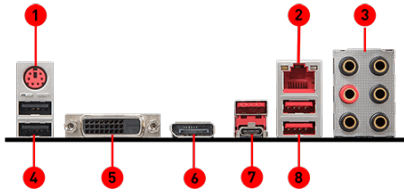

Core Boost

With premium layout and optimized power design to support more cores and provide better performance.

Core Boost

Circuit au design repensé et alimentation numérique pour supporter plus de cœurs et assurer de meilleures performances.

Core Boost

Circuit au design repensé et alimentation numérique pour supporter plus de cœurs et assurer de meilleures performances.

CONNECTIONS

- | | |
|----------------------------|-----------------|
| 1. PS/2 Combo Port | 2. LAN Port |
| 3. HD Audio Connectors | 4. USB 2.0 Port |
| 5. DVI-D | 6. DisplayPort |
| 7. USB 3.1 Gen2 Type A + C | 8. USB 3.1 Gen1 |