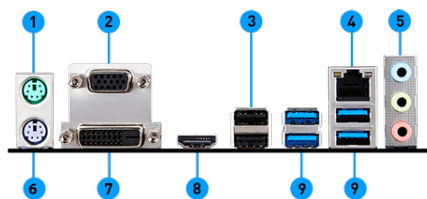

Circuit au design repensé et alimentation numérique pour supporter plus de cœurs et assurer de meilleures performances.

Core Boost

Circuit au design repensé et alimentation numérique pour supporter plus de cœurs et assurer de meilleures performances.

Core Boost

Circuit au design repensé et alimentation numérique pour supporter plus de cœurs et assurer de meilleures performances.

Slot PCI-E Steel

Protection de la carte graphique contre la pliure.

Turbo M.2

Assure un débit allant jusqu'à 32 Gb/s.

Turbo M.2

Un slot qui délivre un taux de transfert de données allant jusqu'à 32 Gb/s.

CONNECTIONS

- 1. Mouse
- 2. VGA Port
- 3. USB 2.0
- 4. LAN Port
- 5. HD Audio Connectors
- 6. Keyboard
- 7. DVI-D Port
- 8. HDMI™ Port
- 9. USB 3.1 Gen1