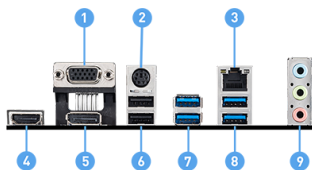

M.2 Shield Frozr

Ce slot spécial est équipé d'un bande thermoconductrice qui permet d'éviter au SSD de souffrir de surchauffe et par conséquent le phénomène de throttling.

Lightning Gen4

Solutions Lightning PCIe et M.2 Gen4 pour une bande passante pouvant atteindre les 64 Gb/s.

Extreme Power Design

ISL digital PWM, 16+1 phases with 90A SPS and dual CPU power connectors to unleash your true power.

CONNECTIONS

- | | |
|-------------------------------|-------------------------------|
| 1. VGA | 2. Clavier/souris |
| 3. LAN | 4. HDMI™ |
| 5. DisplayPort | 6. USB 2.0 |
| 7. USB 3.2 Gen1 5 Gb/s Type-A | 8. USB 3.2 Gen1 5 Gb/s Type-A |
| 9. Jacks audio | |