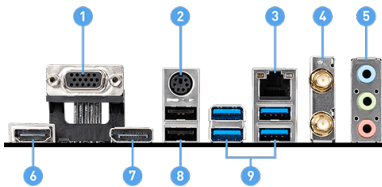

CONNECTIONS

1. VGA	2. Mouse / Keyboard
3. LAN port	4. WiFi / Bluetooth
5. Audio connector	6. HDMI™
7. DisplayPort	8. USB 2.0
9. USB 3.2 Gen 1 5Gbps Type-A