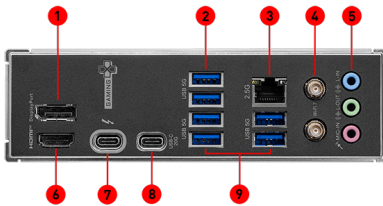

2,5 G LAN

Le connecteur 2,5 G LAN délivre une expérience en ligne parfaitement fluide.

Audio Boost

Profitez d'une expérience extrêmement immersive grâce à une qualité audio digne d'un studio.

CONNECTIONS

- | | |
|----------------------|------------------------------------|
| 1. Display Port | 2. USB 5G (Type-A) |
| 3. 2 | 4. 5G LAN |
| 5. Wi-Fi / Bluetooth | 6. Jacks audio |
| 7. HDMI™ | 8. Thunderbolt™ 4 40 Gb/s (Type-C) |
| 9. USB 20G (Type-C) | 10. USB 5G (Type-A) |