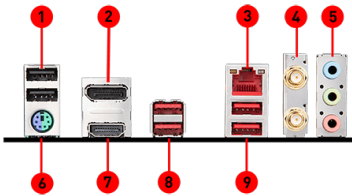

#### EZ Debug LED

Easiest way to troubleshoot.

### CONNECTIONS

- 1. USB 2.0
- 2. DisplayPort
- 3. LAN
- 4. Wi-Fi / Bluetooth
- 5. HD Audio Connectors
- 6. PS/2 Combo Port
- 7. HDMI
- 8. USB 3.1 Gen1
- 9. USB 3.1 Gen1