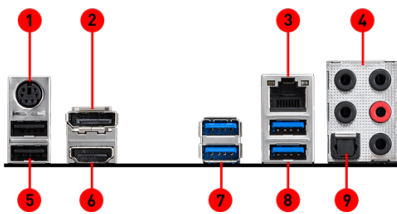

FEATURES

Два порта Turbo M.2

Подключение высокоскоростных SSD в режиме PCI-E Gen3 x4.

Аудиосистема Audio Boost

Высококачественное звучание, создающее неповторимую атмосферу в играх.

Увеличенные радиаторы

Эффективное охлаждение системы питания для стабильной работы высокопроизводительных процессоров.

SPECIFICATIONS

Model Name	MAG B460 TORPEDO
CPU Support	Supports 10 th Gen Intel® Core™ and Pentium® Gold / Celeron® processors
CPU Socket	LGA 1200 Socket
Chipset	Intel® B460 Chipset
Graphics	2x PCI-E 3.0 x16 slots
Interface	Support 2-way AMD® CrossFire™ Technology
Display Interface	DisplayPort, HDMI™ - Requires Processor Graphics
Memory Support	4 DIMMs, Dual Channel DDR4-2933Mhz (Max.)
Expansion Slots	2x PCI-E 3.0 x1 slots
Storage	2x M.2 slots, 6x SATA 6Gb/s
SATA RAID	RAID 0, 1, 5, 10 - Available on ports SATA1 to SATA6
USB ports	7x USB 3.2 Gen 1 5Gbps (1 Type-C+ 6 Type-A) 6x USB 2.0
LAN	Realtek® 8125B 2.5G LAN
Audio	8-Channel (7.1) HD Audio with Audio Boost

CONNECTIONS

- | | |
|-------------------------------|-------------------------------|
| 1. Keyboard / Mouse | 2. DisplayPort |
| 3. 2.5G LAN Port | 4. HD Audio Connectors |
| 5. USB 2.0 | 6. HDMI™ |
| 7. USB 3.2 Gen 1 5Gbps Type-A | 8. USB 3.2 Gen 1 5Gbps Type-A |
| 9. Optical S/PDIF OUT | |