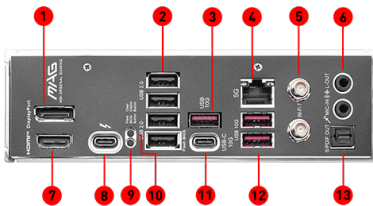

CONNECTIONS

1. Display Port
2. USB 2.0
3. USB 10Гбит/с (Type-A)
4. 5G LAN
5. Wi-Fi / Bluetooth
6. Audio разъемы
7. HDMI™
8. Thunderbolt 4 40Гбит/с (Type-C)
9. кнопка Flash BIOS
10. кнопка Clear CMOS
11. USB 10Гбит/с (Type-C)
12. USB 10Гбит/с (Type-A)
13. S/PDIF-OUT