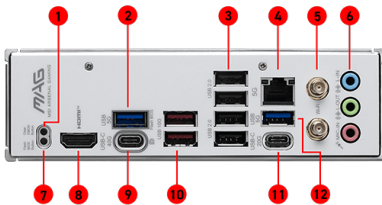

CONNECTIONS

1. Кнопка Clear CMOS	2. USB 5 Гбит/с (Type-A)
3. USB 2.0	4. 5G LAN
5. Wi-Fi / Bluetooth	6. Аудиоразъемы
7. Кнопка Flash BIOS	8. HDMI™
9. USB 40 Гбит/с (Type-C)	10. USB 10 Гбит/с (Type-A)
11. USB 20 Гбит/с (Type-C)	12. USB 5 Гбит/с (Type-A)