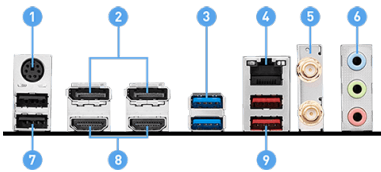

CONNECTIONS

1. Клавиатура / Мышь
2. DisplayPort
3. USB 5Гб/с Type-A
4. 2.5G Ethernet
5. Wi-Fi / Bluetooth
6. Звуковые коннекторы
7. USB 2.0
8. HDMI™
9. USB 10Гб/с Type-A