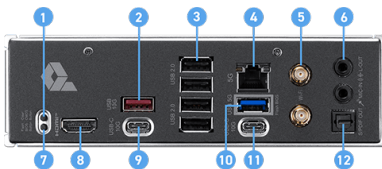

SPECIFICATIONS

Поддержка процессоров	Поддерживает процессоры AMD Ryzen™ 9000 / 8000 / 7000
Сокет процессора	AMD AM5
Чипсет	AMD B850
Слоты расширения	1 x слот PCIe 5.0 x16 1 x слот PCIe 4.0 x4 2 x слота PCIe 3.0 x1
Интерфейс дисплея	Поддержка 4K@60 Гц (HDMI™ 2.1) – требуется наличие графического процессора
Поддержка памяти	4 DIMM, двухканальная DDR5 – до 8200+ МТ/с
Накопители	1 x слот M.2 Gen5 x4 (128 Гбит/с) 1 x слот M.2 Gen4 x4 (64 Гбит/с) 1 x слот M.2 Gen4 x2 (32 Гбит/с) 4 x порта SATA 6 Гбит/с
USB-порты	3 x USB 10 Гбит/с (1 Type-A + 2 Type-C) 6 x USB 5 Гбит/с (5 Type-A + 1 Type-C) 8 x USB 2.0
LAN	Realtek® 8126 5G LAN
Беспроводная связь / Bluetooth	Wi-Fi 7, Bluetooth 5.4
Аудио	8-канальный (7.1) HD Audio с Audio Boost

CONNECTIONS

1. Кнопка Clear CMOS
2. USB 10 Гбит/с Type-A
3. USB 2.0
4. 5G LAN
5. Wi-Fi / Bluetooth
6. Аудиоразъемы
7. Кнопка Flash BIOS
8. HDMI™
9. USB 10 Гбит/с Type-C
10. USB 5 Гбит/с Type-A
11. USB 10 Гбит/с Type-C
12. S/PDIF OUT