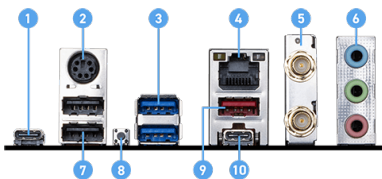

## SPECIFICATIONS

<b>Название модели</b>	PRO B860M-VC WIFI
<b>Поддержка процессоров</b>	Поддержка процессоров Intel® Core™ Ultra (Серия 2)
<b>Сокет процессора</b>	LGA 1851
<b>Чипсет</b>	Intel® B860
<b>Слоты расширения</b>	1 x PCIe 5.0 x16 слот 1 x PCIe 4.0 x16 слот 2 x PCIe 4.0 x1 слота
<b>Дисплейный интерфейс</b>	1 x Thunderbolt™ 4 (Type-C) - требуется графический процессор
<b>Поддержка памяти</b>	4 DIMM, двухканальная DDR5 - 8800+ МТ/с (OC)
<b>Накопители</b>	1 x M.2 Gen5 x4 128Гбит/с слот, 1 x M.2 Gen4 x4 64Гбит/с слот, 1 x M.2 Gen4 x2 32Гбит/с слот, 4 x SATA 6Гбит/с порта
<b>Thunderbolt™ 4</b>	1 x USB Type-C до 40Гбит/с, поддержка зарядки до 5В/3А, 15Вт
<b>USB порты</b>	2 x USB 10Гбит/с (1 Type-A + 1 Type-C), 7 x USB 5Гбит/с (6 Type-A + 1 Type-C), 6 x USB 2.0
<b>Сеть</b>	Realtek® 8126 5G LAN
<b>Wireless / Bluetooth</b>	Intel® Wi-Fi 7, Bluetooth 5.4
<b>Звук</b>	8-канальное (7.1) HD Audio с Audio Boost

## CONNECTIONS

1. Thunderbolt™ 4 40Гбит/с (Type-C)
2. Клавиатура / Мышь
3. USB 5Гбит/с Type-A
4. 5G LAN
5. Wi-Fi / Антенна
6. Audio разъемы
7. USB 2.0
8. Кнопка Clear CMOS
9. USB 10Гбит/с Type-A
10. USB 5Гбит/с Type-C