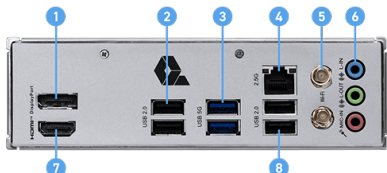

CONNECTIONS

1. DisplayPort
2. USB 2.0
3. USB 5Гбит/с Type-A
4. 2.5G Ethernet
5. Wi-Fi / Bluetooth
6. Audio разъемы
7. HDMI™
8. USB 2.0