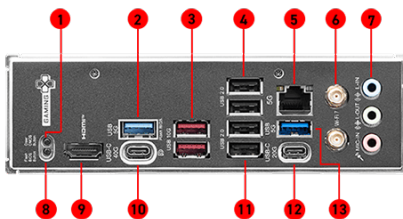

CONNECTIONS

1. Кнопка Clear CMOS
2. USB 5 Гбит/с (Type-A)
3. USB 10 Гбит/с (Type-A)
4. USB 2.0
5. 5G LAN
6. Wi-Fi / Bluetooth
7. Аудиоразъемы
8. Кнопка Flash BIOS
9. HDMI™
10. USB 40 Гбит/с (Type-C)
11. USB 2.0
12. USB 20 Гбит/с (Type-C)