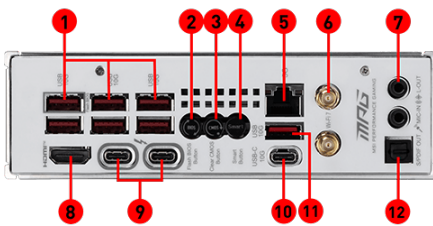

## CONNECTIONS

- |                                  |                              |
|----------------------------------|------------------------------|
| 1. USB 10Gbps Type-A             | 2. Flash BIOS Button         |
| 3. Clear CMOS Button             | 4. Smart Button              |
| 5. 5G LAN Port                   | 6. Wi-Fi / Bluetooth Antenna |
| 7. HD Audio Connectors           | 8. HDMI™                     |
| 9. Thunderbolt 4 40Gbps (Type-C) | 10. USB 10Gbps Type-C        |
| 11. USB 10Gbps Type-A            | 12. Optical S/PDIF OUT       |