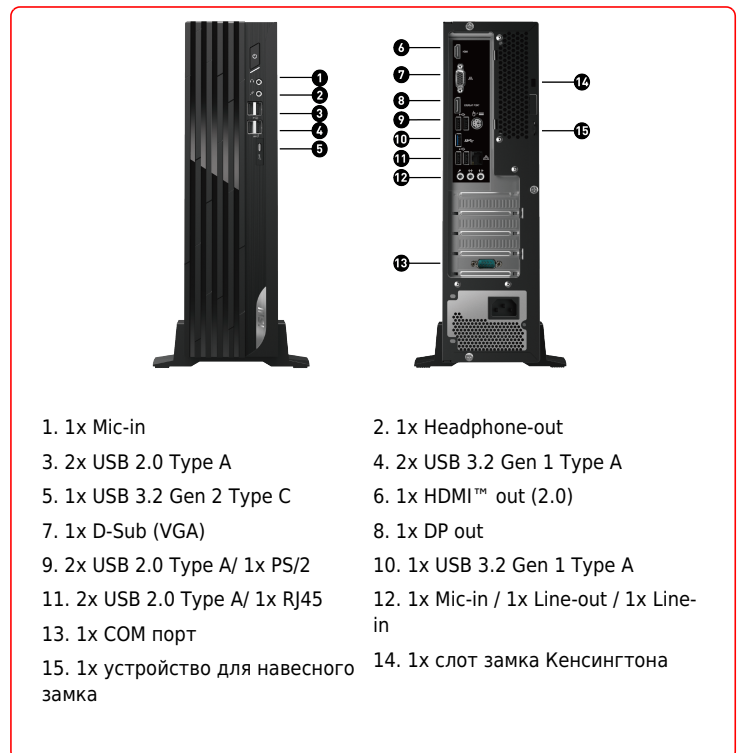

Возможность апгрейда

Удобный доступ к компонентам предоставляет легкий апгрейд для актуальной конфигурации.

CONNECTIONS

- | | |
|---------------------------------------|--|
| 1. 1x Mic-in | 2. 1x Headphone-out |
| 3. 2x USB 2.0 Type A | 4. 2x USB 3.2 Gen 1 Type A |
| 5. 1x USB 3.2 Gen 2 Type C | 6. 1x HDMI™ out (2.0) |
| 7. 1x D-Sub (VGA) | 8. 1x DP out |
| 9. 2x USB 2.0 Type A/ 1x PS/2 | 10. 1x USB 3.2 Gen 1 Type A |
| 11. 2x USB 2.0 Type A/ 1x RJ45 | 12. 1x Mic-in / 1x Line-out / 1x Line-in |
| 13. 1x COM порт | 14. 1x слот замка Кенсингтона |
| 15. 1x устройство для навесного замка | |

Замки	1x слот замка Кенсингтона 1x устройство для навесного замка
Емкость	13 литров / 22.88 пинты
Аксессуары	1x Руководство пользователя (опционально) 1x Краткая инструкция (опционально) 1x Гарантийный талон 1x Гарантийная книжка 1x AC/DC адаптер 1x кабель питания
Сертификаты	FCC, CB/CE, UL & CUL, VCCI, RCM