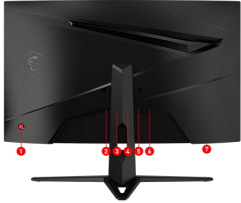

Nota	Display Port: 1920x1080 (Up to 180Hz) HDMI: 1920x1080 (Up to 180Hz) *sRGB and DCI-P3 follow CIE1976 standard
Função PIP / PBP	N/A

CONNECTIONS

1. 5-way joystick navigator
2. 1 x HDMI (2.0b)
3. 1 x HDMI (2.0b)
4. 1 x DisplayPort (1.2a)
5. 1 x Earphone out
6. 1 x Power Jack