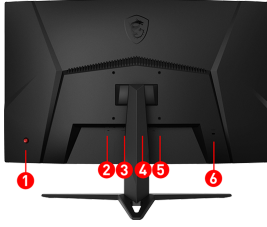

CONNECTIONS

1. 5-way joystick navigator
2. 1 x DC Jack
3. 1 x Display Port 1.2a
4. 2 x HDMI™ 2.0
5. 1 x Earphone out
6. 1 x Kensington lock