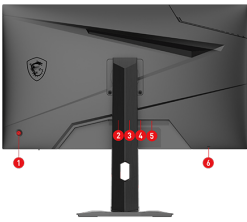

## SPECIFICATIONS

<b>Contrast Ratio</b>	1000:1
<b>DCR</b>	100000000:1
<b>Tecnologia Dynamic Refresh Rate</b>	G-sync compatible
<b>Control</b>	5-way OSD Navigation Joystick
<b>ACTIVATED RANGE</b>	48 to 180Hz
<b>Color Bit</b>	8 bits (6 bits + FRC)
<b>Adobe RGB / DCI-P3 / sRGB</b>	94%/98%/134%
<b>Dimension (W x D x H)</b>	613.5 x 231.9x 472 mm / 613.5 x 69.8 x 362.5 mm (without stand)
<b>Tamanho Painel</b>	27" (69cm)
<b>Relação de Aspecto</b>	16:9
<b>Resolução Painel</b>	1920 x 1080 (FHD)
<b>Distância entre Pixels (H x V)</b>	0.31125(H)x0.31125(V)
<b>Taxa de atualização</b>	180Hz
<b>Tempo de resposta</b>	1ms (GtG)
<b>Ângulo de visão</b>	178° (H) / 178° (V)
<b>Curvo</b>	Flat
<b>Brilho</b>	250
<b>Ajuste (Pivot)</b>	-90° ~ 90°
<b>Modo Console</b>	Support FHD@120Hz
<b>Design sem bordas</b>	Yes
<b>Peso</b>	5.3kg / 7.2kg without Stand: 3.95kg
<b>Tipo de painel</b>	Rapid IPS
<b>Área de visualização ativa (mm)</b>	597.6 (H) x 336.15 (V)
<b>Tratamento da superfície</b>	Anti-glare
<b>Cores da tela</b>	16.7M
<b>Portas de vídeo</b>	2x HDMI™ (Supports FHD@180Hz as specified in HDMI™ 2.0) 1x DP (Supports FHD@180Hz as specified in DisplayPort 1.2a with overclocking)
<b>Portas de áudio</b>	1x Earphone out
<b>Kensington Lock</b>	Yes
<b>Montagem VESA</b>	75 x 75 mm
<b>Tipo de energia</b>	External Adaptor 12V 3A
<b>Entrada de energia</b>	100~240V, 50/60Hz
<b>Frequência de sinal</b>	31~201 KHz(H) / 48~180 Hz(V)

<b>Ajustes (Inclinação)</b>	-5° ~ 20°
<b>Nota</b>	Display Port: 1920 x 1080 (Up to 180Hz) HDMI™: 1920 x 1080 (Up to 180Hz) Adobe RGB, DCI-P3 and sRGB follow CIE1976 Standard
<b>Ajustes (Giro)</b>	-45° ~ 45°
<b>Portas USB</b>	N/A
<b>Função PIP / PBP</b>	-
<b>Ajustes (Altura)</b>	0 ~ 130mm

## CONNECTIONS

1. 5-way Joystick Navigator & Power Button
2. DC Jack
3. Headphone out
4. 2 x HDMI™ (2.0b)
5. Display (1.2a)
6. Kensington lock