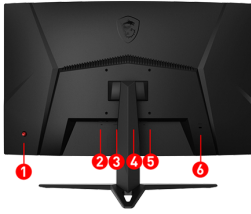

SPECIFICATIONS

Contrast Ratio	3000:1
DCR	100000000:1
Tecnologia Dynamic Refresh Rate	Adaptive sync
Dimension (W x D x H)	611.5 x 225.4 x 457.9 mm / 24.07 x 8.87 x 18.03 inch 683 x 157 x 463 mm / 26.89 x 6.18 x 18.23 inch
DCI-P3 / sRGB	93% / 117%
Tamanho Painel	27" (69cm)
Relação de Aspecto	16:9
Resolução Painel	1920 x 1080 (FHD)
Distância entre Pixels (H x V)	0.3108(H)x0.3108(V)
Taxa de atualização	170Hz
Tempo de resposta	1ms (MPRT)
Ângulo de visão	178° (H) / 178° (V)
Curvo	1500R
Brilho	250
Design sem bordas	Yes
Peso	4.5 kg ; 9.92 lbs 6.4 kg ; 14.11 lbs
Nota	Display Port: 1920 x 1080 (Up to 170Hz) HDMI™: 1920 x 1080 (Up to 144Hz)
Ajustes (Inclinação)	-5° ~ 20°
Frequência de sinal	53 to 183 KHz(H) 48 to 170Hz(V)
Entrada de energia	100~240V, 50~60Hz
Tipo de energia	External Adaptor 20V 2.25A
Montagem VESA	100 x 100 mm
Portas de áudio	1x Earphone out
Portas de vídeo	1x DP(1.2a) 2x HDMI™ (1.4b)
Cores da tela	16.7M
Tratamento da superfície	Anti-glare
Área de visualização ativa (mm)	596.736(H) x 335.664(V)
Tipo de painel	VA
Kensington Lock	Yes

CONNECTIONS

1. 5-way joystick navigator
2. 1x DC Jack
3. 2x HDMI™ (1.4b)
4. 1x Display Port (1.2a)
5. 1x Earphone out
6. 1x Kensington lock