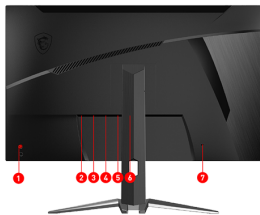

Nota	Display Port: 2560x1440 (Up to 170Hz by DP overclocking) HDMI™: 2560x1440 (Up to 144Hz) *sRGB and DCI-P3 follow CIE1976 standard
Função PIP / PBP	N/A
Suporte HDR	HDR Ready

CONNECTIONS

1. 5-way joystick navigator
2. 1 x Power Jack
3. 1 x DisplayPort (1.2a)
4. 1 x HDMI™ (2.0b)
5. 1 x HDMI™ (2.0b)
6. 1 x Earphone out
7. 1 x Kensington Lock