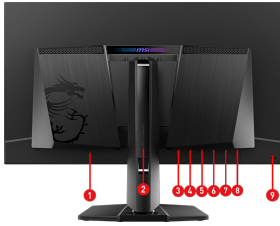

USB Type-C Power Delivery 98W

Built-in an USB Type-C connection with 98W power delivery allows you to effortlessly connect to and charge your devices.

Frequência de sinal	560.6~562.6KHz (H) / 48~240Hz (V)
Ajustes (Inclinação)	-5° a 15°
Ajustes (Giro)	-30° a 30°
Ajustes (Altura)	0 a 110 mm
Nota	HDMI™: 3840 x 2160 (Até 240Hz) DisplayPort: 3840 x 2160 (Até 240Hz) Tipo-C: 3840 x 2160 (Até 240Hz) Suporte a: HDMI™ CEC, PIP/PBP, KVM
Suporte HDR	VESA DisplayHDR True Black 500
Função PIP / PBP	Sim
Accessories	1x Cabo DisplayPort (2.1a) 1x Cabo HDMI (2.1) 1x Cabo Tipo-C 1x Cabo USB Tipo-B para Tipo-A 1x Cabo de Força (C13) 1x Guia Rápido, 4x Parafusos VESA para Montagem na Parede 1x Pano de Fibra, 1x Relatório de Cor
Warranty	3 anos, incluindo burn-in do painel

CONNECTIONS

1. AC-in
2. 5-way Joystick Navigator
3. 2x HDMI™ 2.1 (UHD@240Hz)
4. DisplayPort 2.1a (UHBR20)
5. USB Type-C (98W PD)
6. USB Type-B
7. 2x USB Type-A
8. Headphone-out
9. Kensington lock