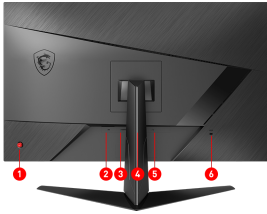

Entrada de energia

100~240V, 50~60Hz

CONNECTIONS

1. 5-way joystick navigator
2. DC Jack
3. 2x HDMI™ (1.4)
4. 1x Display Port (1.2a)
5. 1x Earphone out
6. Kensington lock
- 7.