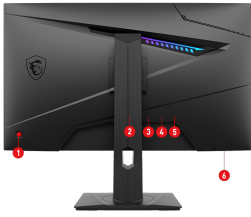

SPECIFICATIONS

Contrast Ratio	1000:1
DCR	100000000:1
Tecnologia Dynamic Refresh Rate	G-Sync Compatible
Control	5-way OSD navigation joystick
ACTIVATED RANGE	48 to 170Hz
Color Bit	8
Adobe RGB / DCI-P3 / sRGB	85% / 92% / 135%
Tamanho Painel	27" (69cm)
Relação de Aspecto	16:9
Resolução Painel	1920 x 1080 (FHD)
Distância entre Pixeis (H x V)	0.31125(H)x0.31125(V)
Taxa de atualização	170Hz
Tempo de resposta	1ms (MPRT)
Ângulo de visão	178° (H) / 178° (V)
Curvo	Flat
Brilho	250
Dimensões da caixa (W X H X D)	WW carton: 812 x 499 x 142 mm / Outer: 827 x 523 x 155 mm
Dimensões (W x H x D)	613.5 x 532 x 196.48 mm / 613.5 x 362.5 x 69.74 mm (without stand)
Design sem bordas	Yes
Peso	5.95kg / 8.05 kg without Stand: 3.95 kg
Kensington Lock	Yes
Portas USB	N/A
Ajustes (Altura)	0 ~ 130mm
Tipo de painel	IPS
Função PIP / PBP	-
Área de visualização ativa (mm)	597.6 (H) x 336.15 (V)
Tratamento da superfície	Anti-glare
Portas de vídeo	2x HDMI™ (Supports FHD@165Hz as specified in HDMI™ 2.0) 1x DP (Supports FHD@170Hz as specified in DisplayPort 1.2a with DP overclocking)
Ajustes (Giro)	-45° ~ 45°
Cores da tela	16.7M
Tipo de energia	External Adaptor 12V 3A

CONNECTIONS

1. 5-way joystick navigator
2. 2x HDMI™ (2.0)
3. 1x Display Port (1.2a)
4. Earphone out
5. DC jack
6. Kensington lock