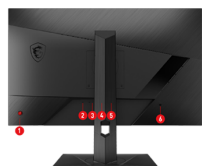

CONNECTIONS

1. 5-way joystick navigator
2. DC jack
3. 1x Display Port (1.2a)
4. 2x HDMI™ (2.0b)
5. Earphone out
6. Kensington Lock

FEATURES

- **eSports Gaming**
  Les écrans eSport gaming de MSI améliorent votre expérience de jeu et vous aident à libérer tout votre talent de gamer.
- **Dalle Rapid IPS**
  La dalle Rapid IPS assure un temps de réponse GTG ultrarapide de seulement 1 ms pour offrir des couleurs intenses et des images fluides pendant le jeu.
- **WQHD (2560 x 1440)**
  Game titles will even look better, displaying more details due to the WQHD (2560 x 1440) resolution.
- **170Hz High Refresh Rate**
  Experience smooth gaming with 170Hz refresh rate, that gives you the upperhand in fast moving games.
- **Temps de réponse GTG de 1 ms**
  Le temps de réponse GTG de 1 ms élimine les déchirements à l'écran pour une expérience parfaite et plus agréable pendant votre jeu.
- **Pied de support réglable**
  Améliorez votre confort d'utilisation et productivité grâce au pied de support réglable.
- **Large gamme de couleurs**
  Les couleurs et les détails sont plus réalistes pour une immersion toujours plus impressionnante.
- **Night Vision**
  La fonction Night Vision détecte automatiquement les zones sombres à l'écran et en améliore les détails sans pour autant surexposer les autres zones de l'écran.
- **Compatible G-Sync**
  La technologie NVIDIA G-Sync™ assure une expérience de jeu fluide, sans déchirures ni saccades à l'écran.