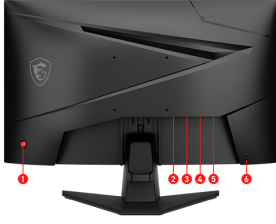

AI Vision

La nouvelle technologie AI Vision améliore la luminosité et les couleurs saturées et révèle ainsi plus de détails dans les scènes les plus sombres.

1. OSD Button / 5-Way Navigator
2. HDMI™ 2.0b (FHD@180Hz)
3. DisplayPort 1.2a
4. Headphone-out
5. DC-in
6. Kensington Lock