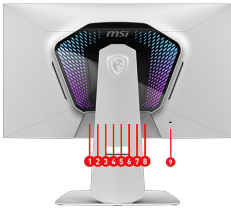

Remarques	HDMI™ : Normal (UHD) : 3840 x 2160 (jusqu'à 160 Hz) Dual Mode (FHD) : 1920 x 1080 (jusqu'à 320 Hz) DisplayPort : Normal (UHD) : 3840 x 2160 (jusqu'à 160 Hz) Dual Mode (FHD) : 1920 x 1080 (jusqu'à 320 Hz) Type-C : Normal (UHD) : 3840 x 2160 (jusqu'à 160 Hz) Dual Mode (FHD) : 1920 x 1080 (jusqu'à 320 Hz) Support de la fonctionnalité HDMI™ CEC, des modes PIP/PBP et du module KVM
Support HDR	VESA DisplayHDR 1000
Fonctions PIP / PBP	Oui
Accessoires	1 x câble DP (1.4a) 1 x câble HDMI™ (2.1) 1 x câble USB Type-B vers A 1 x câble USB Type-C 1 x câble d'alimentation (C5) 1 x adaptateur d'alimentation 1 x guide de démarrage rapide 4 x vis pour fixation murale VESA

CONNECTIONS

1. Entrée alimentation
2. USB 2.0 Type-B
3. 2 x USB 2.0 Type-A
4. 2 x HDMI™ 2.1 (UHD@160Hz)
5. Bouton de navigation à 5 directions
6. DisplayPort 1.4a (HBR3)
7. USB Type-C (Power Delivery 98 W)
8. Sortie audio
9. Encoche Kensington