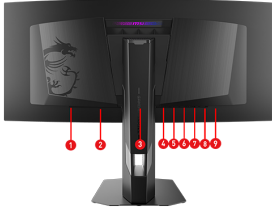

USB Type-C avec Power Delivery 98 W

Le port USB Type-C intégré avec fonction Power Delivery de 98 W vous permet de facilement connecter et recharger vos périphériques compatibles.

CONNECTIONS

1. Encoche Kensington
2. Entrée alimentation
3. Joystick de navigation à 5 directions
4. Sortie audio
5. 2 x HDMI™ 2.1 (UWQHD@360Hz)
6. DisplayPort 2.1a (UHBR13.5)
7. Type-C (DP alt.) avec Power Delivery 98 W
8. USB 2.0 Type-B
9. 2 x USB 2.0 Type-A