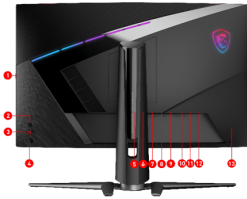

Entrées vidéo	1x DP(1.2a) 2x HDMI™ (2.0b) 1x USB Type-C Port (DP Alternate Mode)
Affichage des couleurs	1.07B
Traitement de la dalle	Anti-glare
Type de dalle	VA
Type d'alimentation	External Adaptor 20V 4.5A

CONNECTIONS

1. Headset Hanger
2. Marco Key
3. 5-Way joystick navigator
4. Power Button
5. Power Jack
6. 1x Display Port (1.2a)
7. 1x HDMI™ w/CEC (2.0b)
8. 1x HDMI™ (2.0b)
9. 1x USB2.0 Type C
10. 1x Earphone out
11. 1x USB2.0 Type B Upstream Port
12. 2x USB 2.0 Type A
13. Kensington Lock