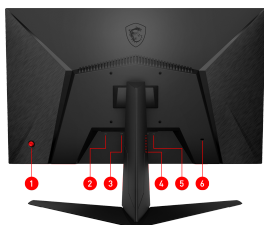

### IPS Panel

Optimize the screen colors and brightness to enhance your viewing experience.

<b>Entrées vidéo</b>	1x Display Port (1.2a) 1x HDMI (1.4)
<b>Affichage des couleurs</b>	16.7M
<b>Fixation VESA</b>	100 X 100 mm

## CONNECTIONS

1. 5-way joystick navigator
2. DC Jack
3. 1x Display Port (1.2a)
4. 1x HDMI (1.4)
5. Earphone out
6. Kensington lock
- 7.