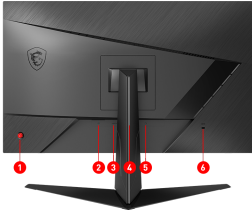

Entrées vidéo	1 x DisplayPort (1.2a) 2 x HDMI™ (1.4)
Affichage des couleurs	16,7 millions
Traitement de la dalle	Antireflet
Port pour verrou Kensington	Oui

CONNECTIONS

1. Bouton de navigation à 5 directions Entrée alimentation
2. 2 x HDMI™ (1.4)
3. 1 x DisplayPort (1.2a)
4. 1 x sortie audio
5. Encoche Kensington