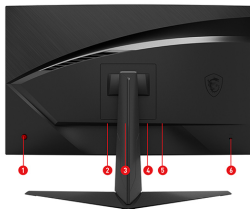

Écran incurvé

La dalle incurvée 1800R offre un angle de vision panoramique et assure un confort de jeu ultime.

Night Vision

Discernez tous les détails de l'image même dans les zones les plus sombres et repérez vos ennemis avant qu'eux ne vous voient !

Curved Gaming™

Vivez votre jeu comme il se doit avec les écrans MSI Curved Gaming™ qui vous assurent une immersion totale dans votre partie.

Entrées vidéo	1x DP (1.2) 2x HDMI™ (1.4)
Traitement de la dalle	Anti-glare

CONNEXIONS

1. Bouton de navigation à 5 directions
2. 1 x entrée alimentation
3. 1 x HDMI™ (1.4)
4. 1 x HDMI™ (1.4)
5. 1 x DisplayPort (1.2)
6. 1 x sortie audio
7. 1 x encoche Kensington