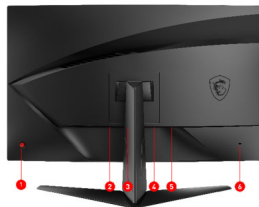

Fréquence du signal	"53~183 KHz(H) / 48~165 Hz(V)"
Contraste dynamique	100000000:1

CONNECTIONS

1. Bouton de navigation à 5 directions
2. 1x HDMI™ (1.4)
3. 1 x HDMI™ (1.4)
4. 1 x Display Port (1.2)
5. 1 x sortie audio
6. 1 x encoche Kensington