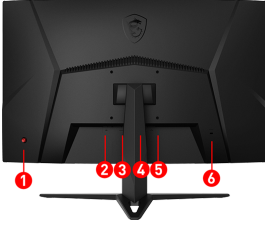

HDR支持

HDR Ready

CONNECTIONS

1. 5-way joystick navigator
2. 1 x DC Jack
3. 1 x Display Port 1.2a
4. 2 x HDMI™ 2.0
5. 1 x Earphone out
6. 1 x Kensington lock