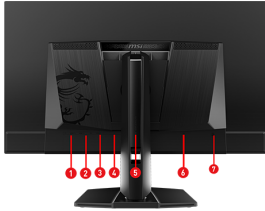

VESA DisplayHDR True Black 500

It has passed the VESA DisplayHDR True Black 500 Certification, meaning it can provide a display with the most realistic colors.

Nastavení náklonu	-5° ~ 15°
Nastavení otočení	-30° ~ 30°
Nastavení výšky	0 ~ 110 mm
Poznámky	HDMI™ : 3840 x 2160 (Up to 240Hz) DisplayPort: 3840 x 2160 (Up to 240Hz) Support: HDMI™ CEC, PIP/PBP; Non Support: KVM
Accessories	1x DisplayPort Cable (1.4), 1x Power Cord (C13), 1x Quick Guide, 4x VESA Wall Mount Screw, 1x Fiber Cloth, 1x Color Report

CONNECTIONS

1. Earphone out
2. 2 x HDMI™ 2.1 (UHD@240Hz)
3. Display Port 1.4a
4. USB Type-C (PD 15W)
5. 5-way Joystick Navigator
6. AC-in
7. Kensington lock